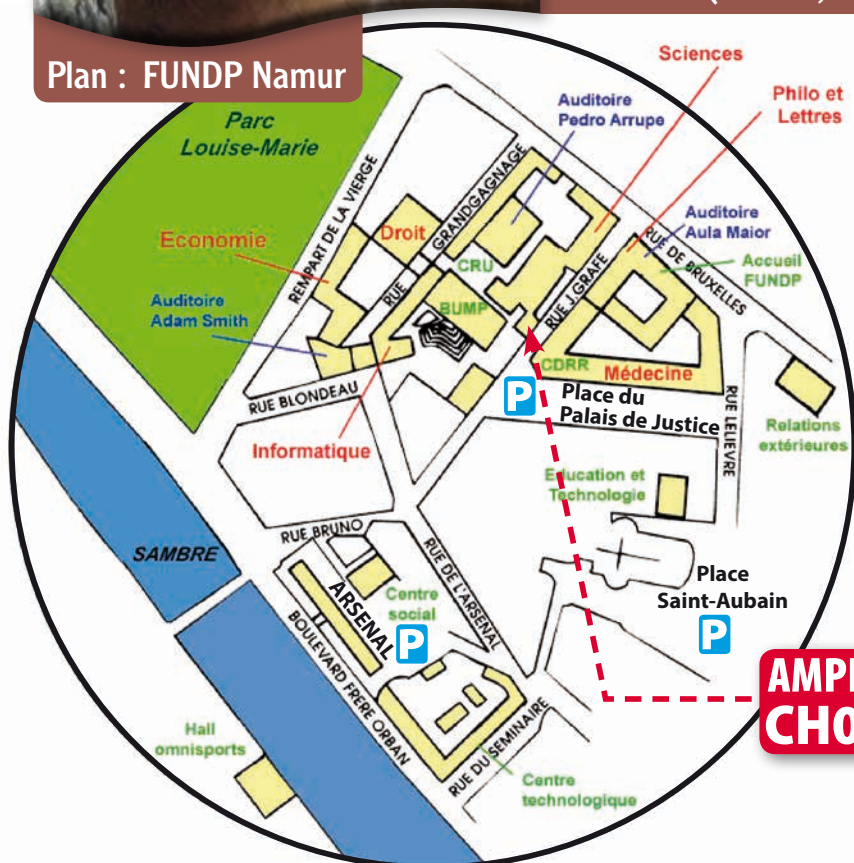

Le débouillage du cheval de selle.  
M. Fabien LARUE, technicien en équitation aux Haras Nationaux

**Vendredi 7 février 2014 à 19h45 :**

L'ostéopathie équine, une branche de la médecine holistique.  
Dr Jean-marc HAMES, DMV et Dr Bruno VAN CAUTER, DMV  
Intervenants à l'AVETAO

**Vendredi 7 mars 2014 à 19h45 :**

Pathologies et perspectives pour nos vieux chevaux.  
Dr Alexandra SALCICCIA, DMV, Ulg et Dr Aurélie LEROUX, DMV, Ulg

**Vendredi 28 mars 2014 à 19h45 :**

Anticiper la mise à l'herbe.  
Dr Stéphanie PATOUX, DMV, Ulg et M. Denis PROCUREUR, agronome  
Conférence organisée en collaboration avec la Direction de la Communication en Ressources naturelles, Environnement et Agriculture (CREA) / POLE VULGARISATION.

**LIEU : FUNDP Namur, Faculté des sciences (CH01, ex CH3) rue Grafé 2 B**

«HEAVY RAIN DU CHAMP DE MAI» © Christel Jacot, Waterloo

Plan : FUNDP Namur